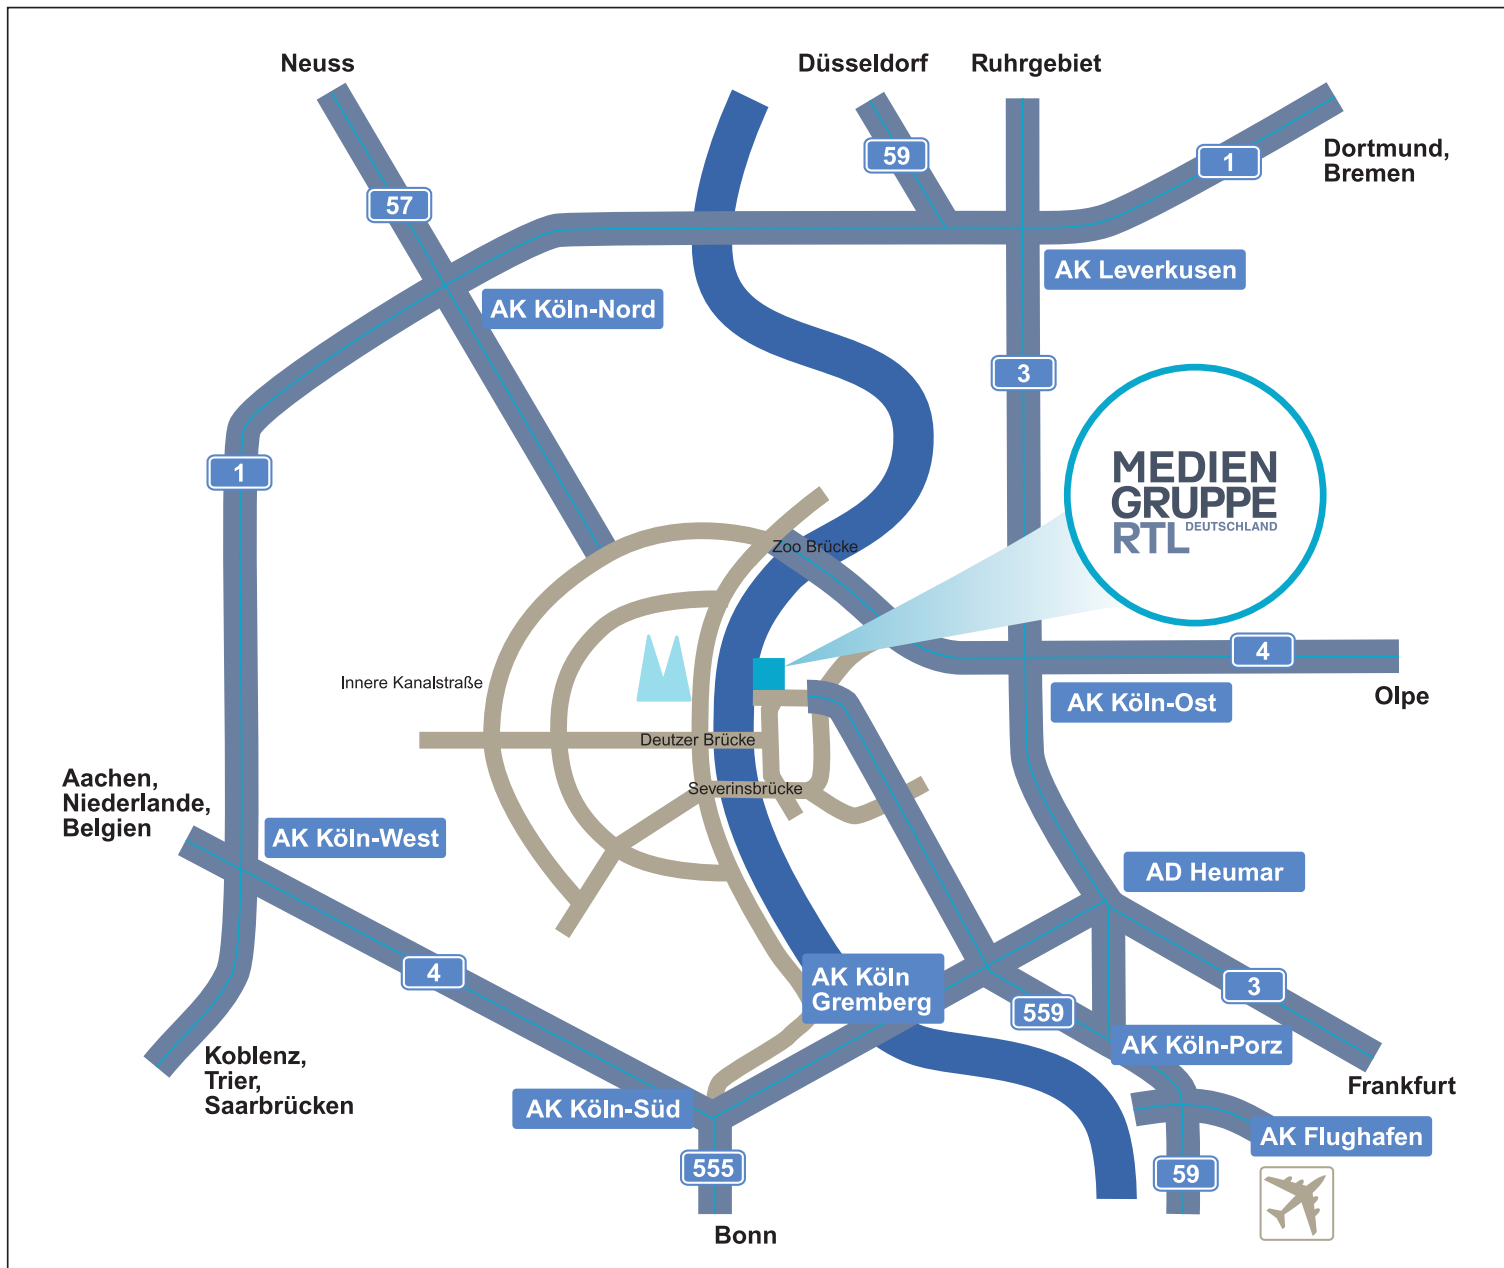

Anfahrt über die A1:

Am Autobahnkreuz Leverkusen auf die A3 Richtung Frankfurt / Main, dann am Autobahnkreuz Köln-Ost auf die A4 Richtung Köln-Zentrum bis Abfahrt KölnMesse.

Anfahrt über die A57:

Links einbiegen in die Innere Kanalstraße über die Zoobrücke zu KölnMesse.

Anfahrt über die A3:

Am Autobahnkreuz Köln-Ost auf die A4 Richtung Köln-Zentrum bis Autobahnabfahrt KölnMesse.

Wenn Sie ein **Navigationgerät** verwenden, geben Sie folgende Adresse ein:
Rheinparkweg 1, 50679 Köln.

Anreise mit der Deutschen Bahn

Direkt vom Bahnhof am Flughafen Köln / Bonn fahren die S-Bahn 13 und mehrere überregionale Züge zur Haltestelle Köln-Deutz, die nur einen kurzen Fußweg von den Messehallen entfernt ist.

Anreise mit Öffentlichen Verkehrsmitteln

Bus Linie 260 von Breslauer Platz / Hbf (Busbahnhof) nach Bf Deutz / Messeplatz.
Mit der Straßenbahn Linie 1 Richtung Bensberg, Haltestelle Bf Deutz / Messe.

Autobahnanbindung: Anfahrt Mediengruppe RTL
Motorway connection: The route to Mediengruppe RTL