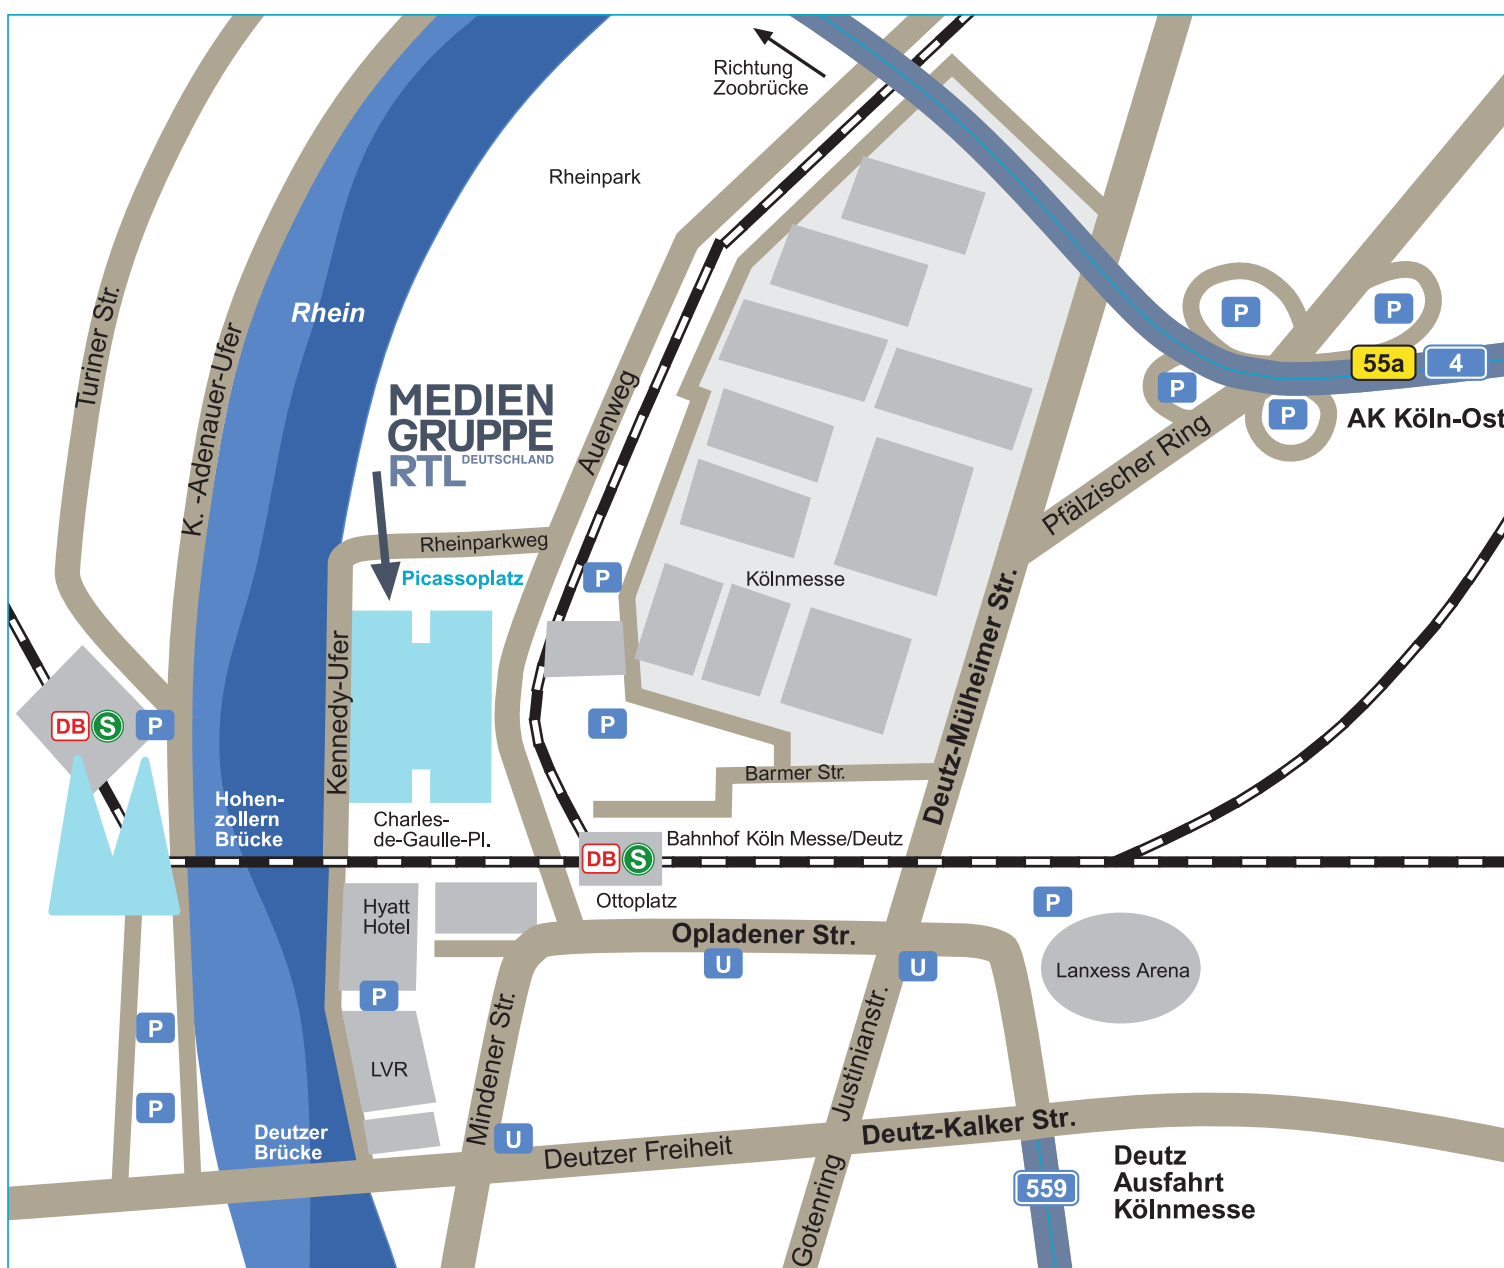

Anfahrt über die A1:

Am Autobahnkreuz Leverkusen auf die A3 Richtung Frankfurt / Main, dann am Autobahnkreuz Köln-Ost auf die A4 Richtung Köln-Zentrum bis Abfahrt KölnMesse.

Anfahrt über die A57:

Links einbiegen in die Innere Kanalstraße über die Zoobrücke zu KölnMesse.

Anfahrt über die A3:

Am Autobahnkreuz Köln-Ost auf die A4 Richtung Köln-Zentrum bis Autobahnabfahrt KölnMesse.

Wenn Sie ein **Navigationgerät** verwenden, geben Sie folgende Adresse ein:
Rheinparkweg 1, 50679 Köln.

Bitte beachten Sie: seit dem 01.01.2008 ist die Kölner Innenstadt eine Umweltzone, in die nur noch Fahrzeuge der Schadstoffgruppen 2 bis 4 einfahren dürfen, die eine entsprechende Umwelt-Plakette tragen. Infos dazu finden Sie unter www.umwelt-plakette.de.

Anreise mit Öffentlichen Verkehrsmitteln

Bus Linie 260 von Breslauer Platz / Hbf (Busbahnhof) nach Bf Deutz / Messeplatz.
Mit der Straßenbahn Linie 1 Richtung Bensberg, Haltestelle Bf Deutz / Messe.

Autobahnanbindung: Anfahrt Mediengruppe RTL
Motorway connection: The route to Mediengruppe RTL